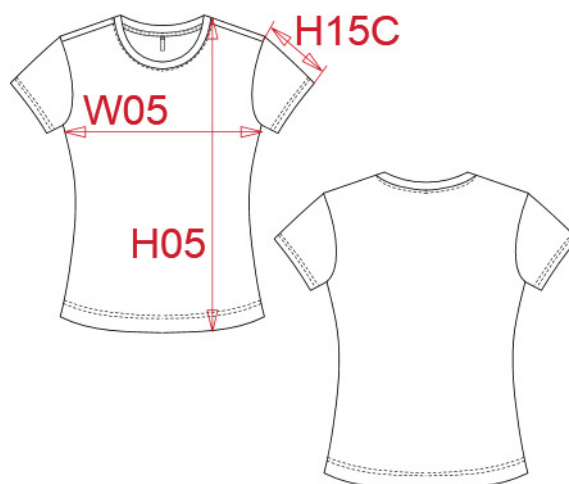

KARIBAN

REFERENCE : K326

SIZES : S_M_L_XL_XXL

COMPOSITION :

Main fabric : Combed cotton / Elastane single jersey 95/5 - 190
95%cotton / 5%elastane

WEIGHT :

Main fabric : 190 gsm

ARTICLE WEIGHT :

125 gr/pc

DESCRIPTION

Français : T-shirt femme manches courtes encolure ronde

English : Ladies short sleeve round neck T-shirt

Nederlands : Dames T-shirt met ronde hals en korte mouwen

Deutsch : Damen rundhals T-shirt

Español : Camiseta de manga corta y escote redondo para mujer

Italiano : T-shirt donna maniche corte scollo tondo

Português : T-shirt de senhora decote redondo

COLORS

White

Black

PANTONE SERIGRAPHIE

White

Black

MEASUREMENT

Description	S	M	L	XL	XXL
H05 (L) Hauteur totale / Total height	59	61	63	65	67
W05 (L) 1/2 largeur poitrine à 1.5cm de l'emmanchure / 1/2 chest width at 1.5cm below armhole	42	45	48	51	54
H15C (L) Longueur manche courte / Short sleeve length	13,75	14,50	15,25	16	16,75

CARE LABEL

PACKING

Box	50 pcs / box S => L:45cm W:34cm H:23cm GW:7.00kg NW:5.50kg M => L:45cm W:34cm H:23cm GW:7.50kg NW:6.00kg L => L:49cm W:34cm H:23cm GW:7.80kg NW:6.30kg XL => L:49cm W:34cm H:23cm GW:8.20kg NW:6.70kg XXL => L:49cm W:34cm H:23cm GW:8.80kg NW:7.30kg