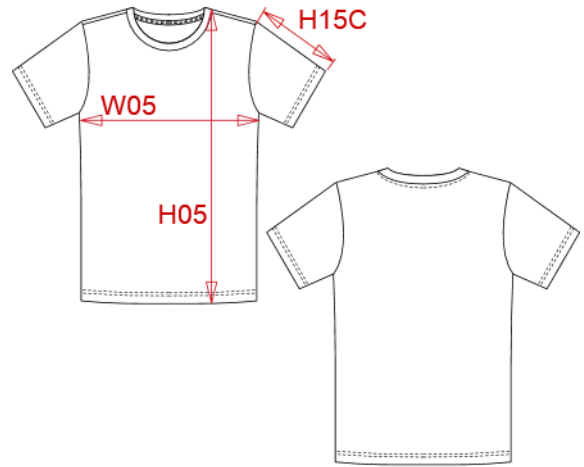

KARIBAN

REFERENCE : K3027

SIZES : 4/6_6/8_8/10_10/12_12/14

COMPOSITION :

Main fabric : Carded cotton single jersey - 140 100%cotton
 Main fabric : Carded cotton / viscose single jersey 90/10 - 140
 90%cotton / 10%viscose

WEIGHT :

Main fabric : 140 gsm
 Main fabric : 140 gsm

ARTICLE WEIGHT :

70 gr/pc

DESCRIPTION	
Français :	T-shirt col rond manches courtes enfant
English :	Kids' crew neck short sleeve t-shirt
Nederlands :	T-shirt ronde hals korte mouwen kids
Deutsch :	Kinder T-Shirt mit Rundhalsausschnitt
Español :	Camiseta cuello redondo manga corta para niños
Italiano :	T-shirt bambino girocollo manica corta
Português :	T-shirt de criança com decote redondo de manga curta

MEASUREMENT						
Description	4/6	6/8	8/10	10/12	12/14	
W05 (K)* 1/2 largeur poitrine à 1.5cm de l'emmanchure / 1/2 chest width at 1.5cm below armhole	31	34	37	40	43	
H05 Hauteur totale / Total height	42,50	47,50	52,50	57,50	62,50	
H15 Longueur manche / Sleeve length	11,75	14,25	16,75	19,25	21,75	

CARE LABEL				

PACKING	
Box	100 pcs / box 4/6 => L:60cm W:40cm H:20cm GW:7.20kg NW:5.70kg 6/8 => L:60cm W:40cm H:20cm GW:7.20kg NW:5.70kg 8/10 => L:60cm W:40cm H:20cm GW:7.20kg NW:5.70kg 10/12 => L:60cm W:40cm H:24cm GW:10.50kg NW:9.00kg 12/14 => L:60cm W:40cm H:24cm GW:10.50kg NW:9.00kg